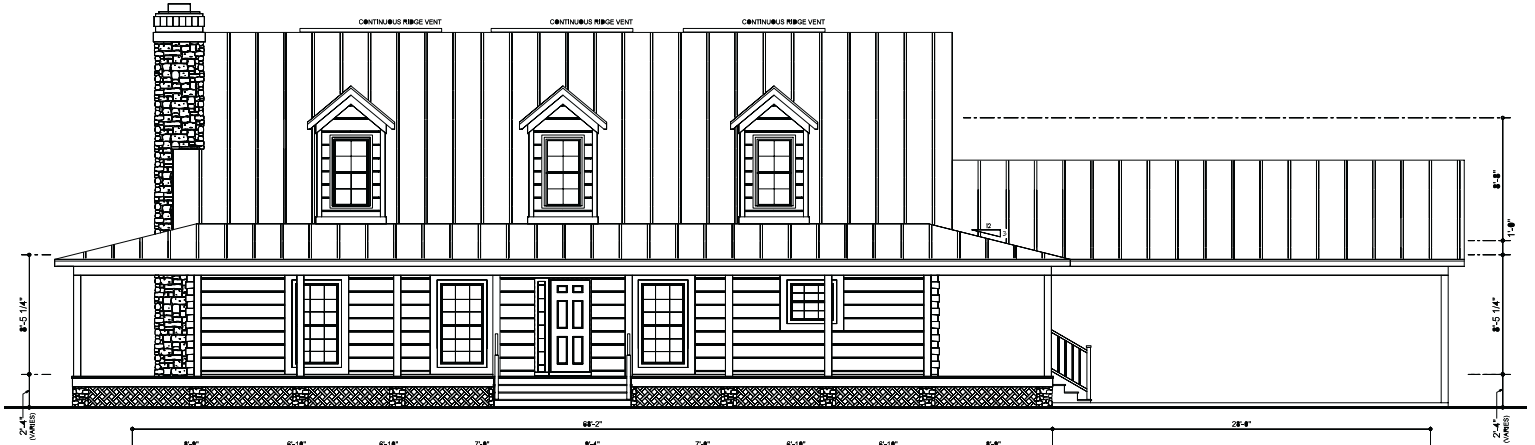

# CRACKER STYLE LOG HOMES

## COW HUNTER

**AREA SUMMARY**

	S.F.
LIVING AREA	1916
LOFT AREA	788
CARPORT AREA	1800
PORCH AREA	1680
<b>TOTAL AREA</b>	<b>5184</b>