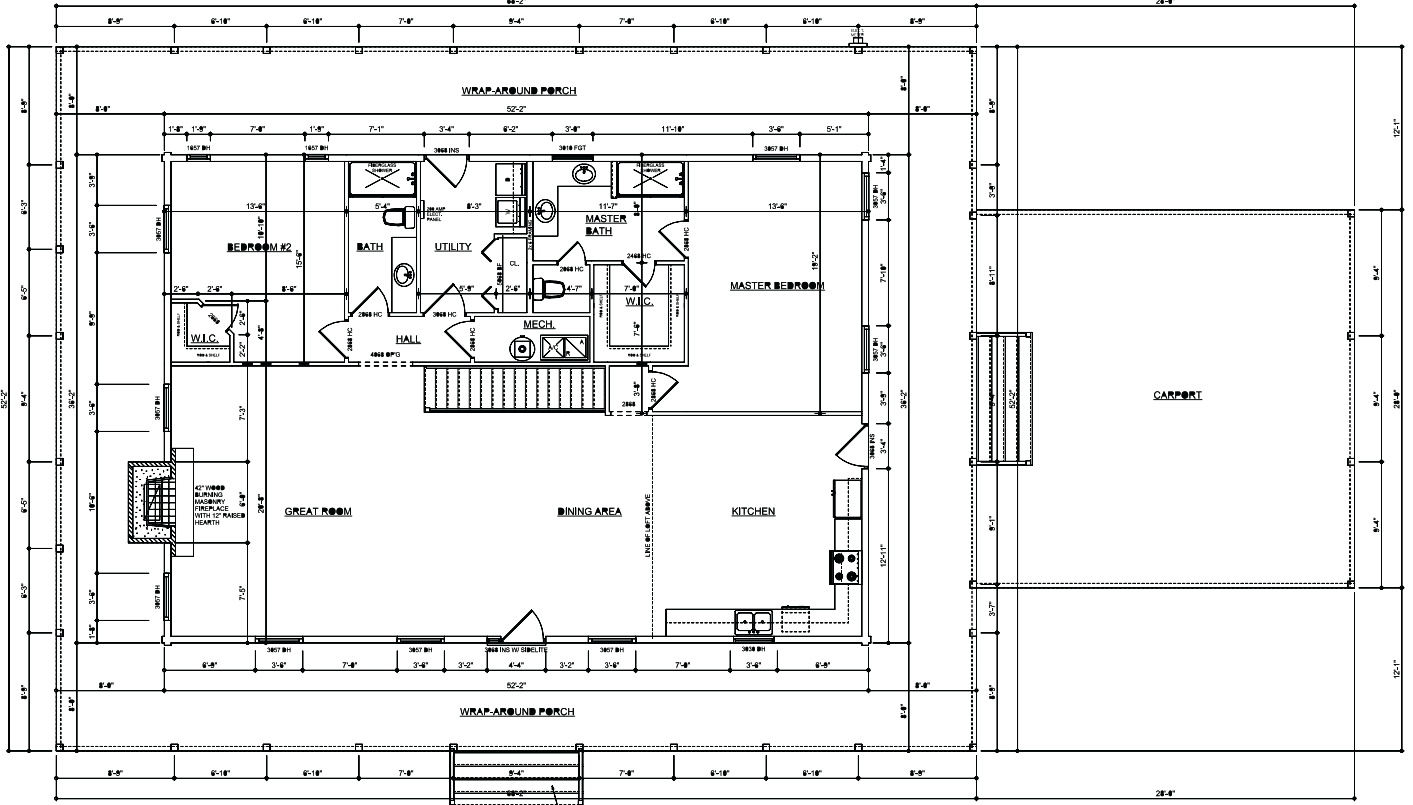

# CRACKER STYLE LOG HOMES

## COW HUNTER

**AREA SUMMARY**

	S.F.
LIVING AREA	1916
LOFT AREA	788
CARPORT AREA	1800
PORCH AREA	1680
<b>TOTAL AREA</b>	<b>5184</b>