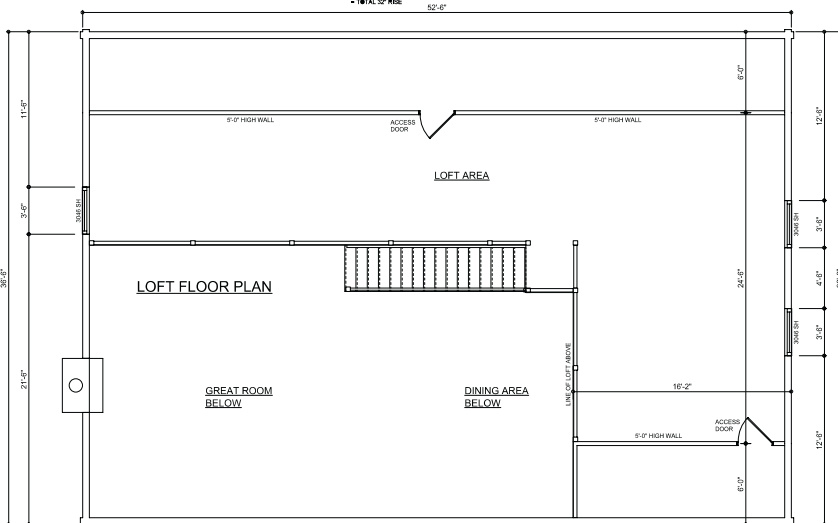

# CRACKER STYLE LOG HOMES

## COW HUNTER

**AREA SUMMARY**

	S.F.
LIVING AREA	1916
LOFT AREA	788
CARPORT AREA	1800
PORCH AREA	1680
<b>TOTAL AREA</b>	<b>5184</b>