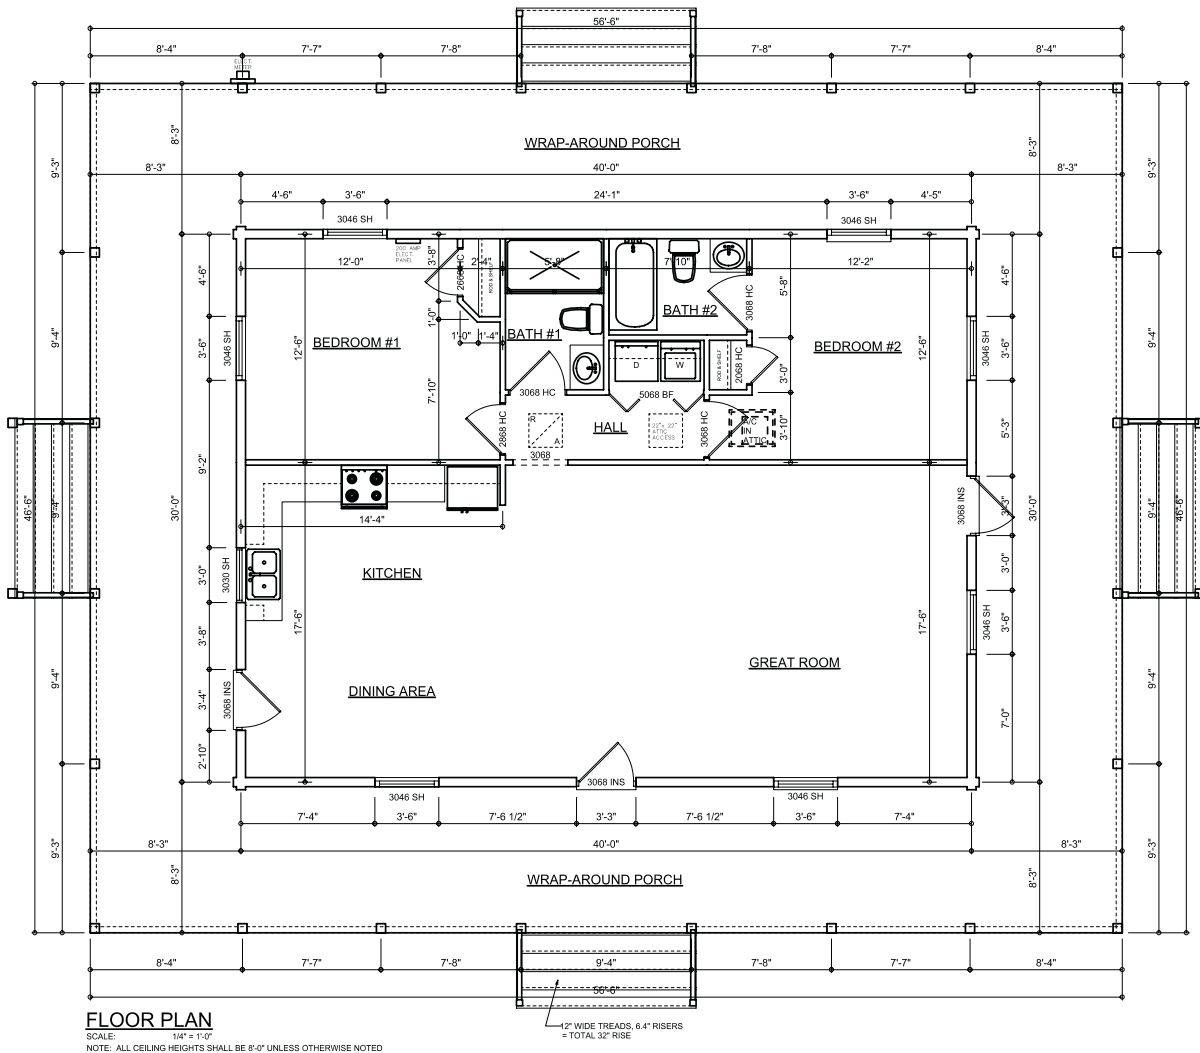

# CRACKER STYLE LOG HOMES

## FOWLERS BLUFF

AREA SUMMARY	
LIVING AREA	1235 S.F.
PORCH AREA	1392 S.F.
<b>TOTAL AREA</b>	<b>2627 S.F.</b>