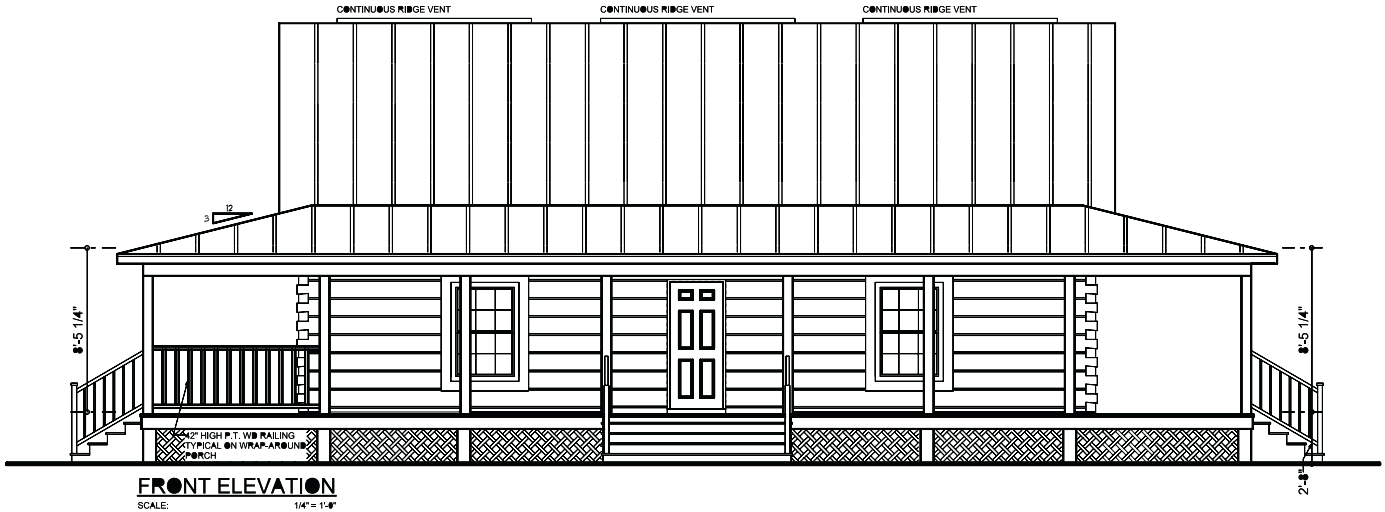

# CRACKER STYLE LOG HOMES

## FOWLERS BLUFF

AREA SUMMARY	
LIVING AREA	1235 S.F.
PORCH AREA	1392 S.F.
<b>TOTAL AREA</b>	<b>2627 S.F.</b>