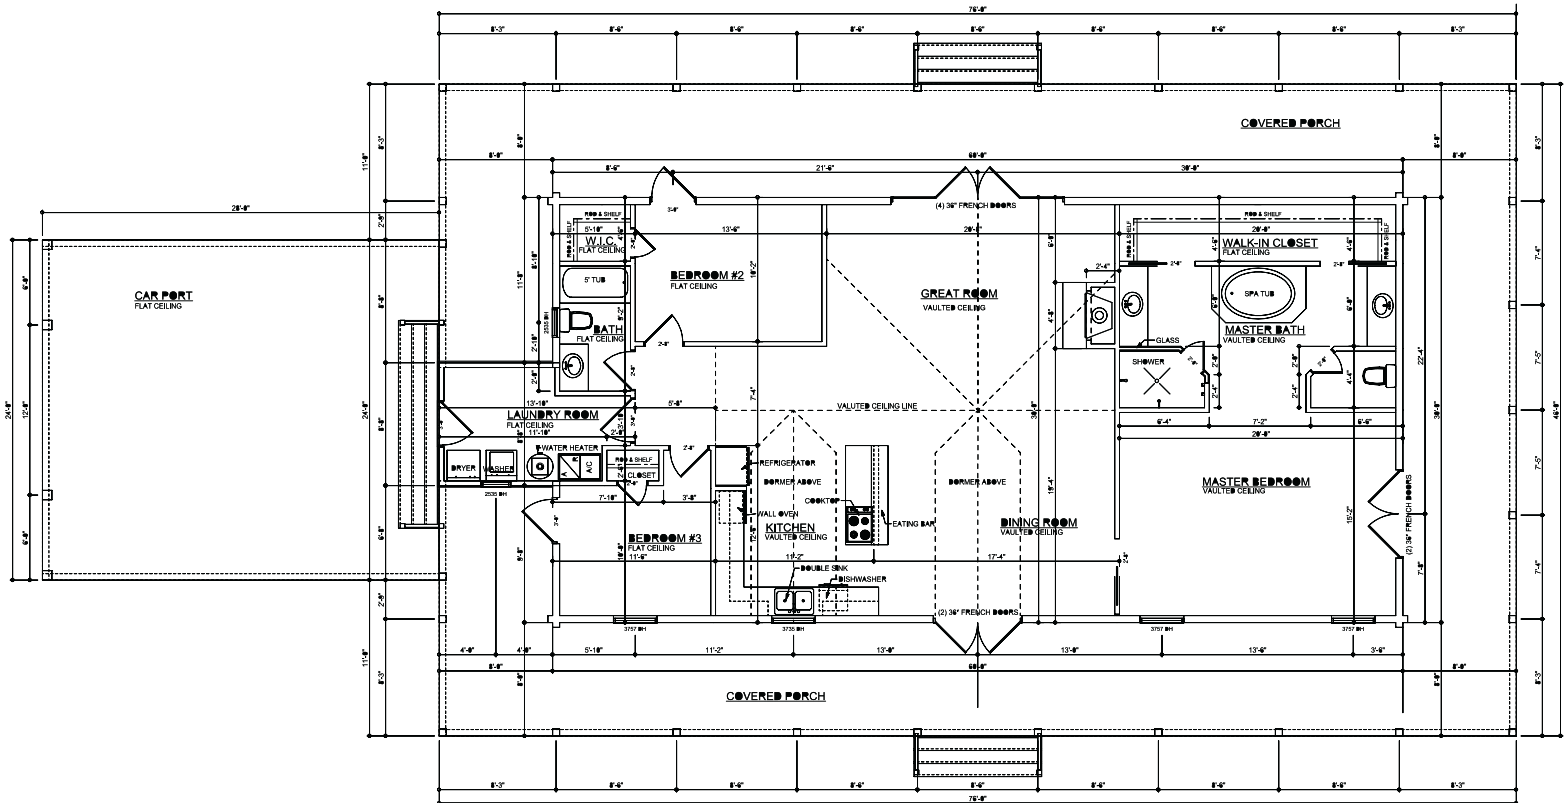

# CRACKER STYLE LOG HOMES

## PALMETTO

FLOOR PLAN  
SCALE: 1/4" = 1'-0"

### AREA SUMMARY

LIVING AREA	1856	S. F.
CAR PORT AREA	672	S. F.
PORCH AREA	1641	S. F.
<b>TOTAL AREA</b>	<b>4169</b>	<b>S. F.</b>