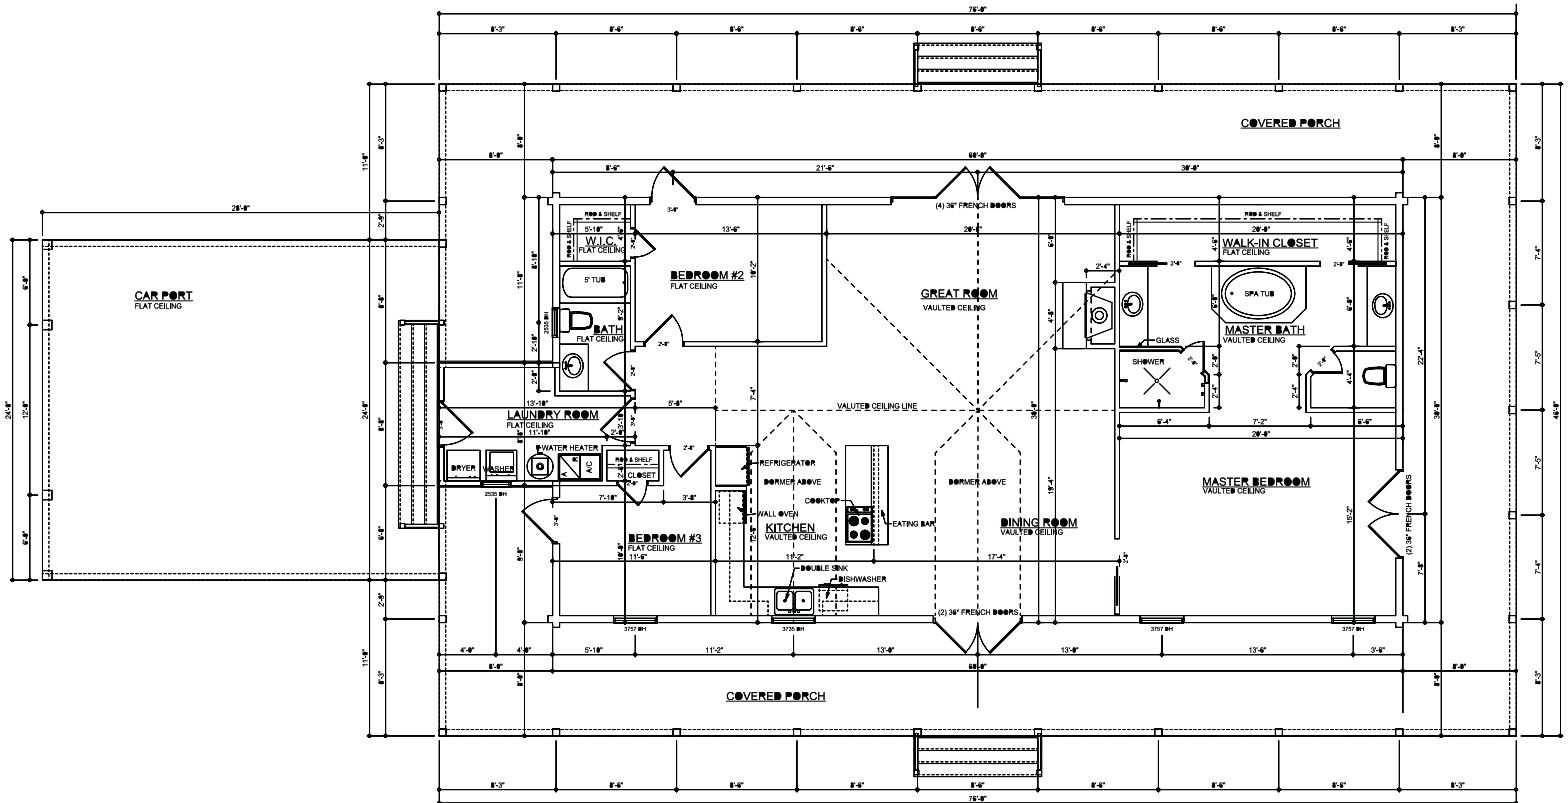

CRACKER STYLE LOG HOMES

PALMETTO

FLOOR PLAN
SCALE: 1/4" = 1'-0"

AREA SUMMARY

LIVING AREA	1856	S. F.
CAR PORT AREA	672	S. F.
PORCH AREA	1641	S. F.
TOTAL AREA	4169	S. F.